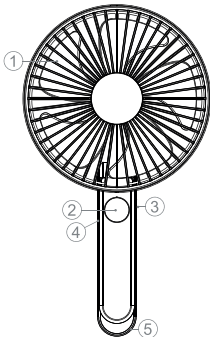

إدخال Type-C: DC 5V/2A

أبعاد المنتج: 162x162x71mm

الوزن: 303g

علبة

- مروحة محمولة 1 ×
- كابل 1 ×
- بطاقة الضمان 1 ×
- دليل المستخدم 1 ×
- ملصقات 1 ×

تفاصيل المنتج

1. مروحة
2. شاشة LED
3. زر التشغيل
4. مدخل Type-C
5. فتحة لتثبيت الحزام