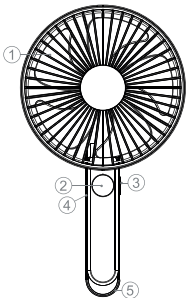

Entrée Type-C: DC 5V/2A

Taille du produit: 162x162x71mm

Poids: 303g

PAQUET

- Ventilateur portable x1
- Câble x1
- Carte de garantie x1
- Manuel d'utilisation x1
- Autocollants x1

DÉTAILS DU PRODUIT

1. Ventilateur
2. Écran LED
3. Bouton d'alimentation
4. Entrée Type-C
5. Orifice pour fixation du bracelet