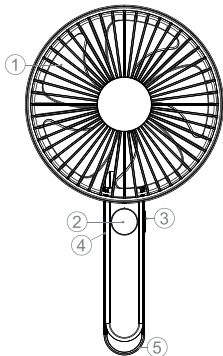

电池容量: 4000mAh

使用时间: ~3.2/5/8/11.8小时

充电时间: ~3.5小时

功率: 4.5W

Type-C输入: DC 5V/2A

产品尺寸: 162x162x71mm

重量: 303g

配件

- 便携风扇 x1
- 充电线 x1
- 保修卡 x1
- 用户手册 x1
- 贴纸 x1

产品细节

1. 风扇
2. LED显示屏
3. 电源按钮
4. Type-C接口
5. 表带固定孔

设备操作

1. 短按电源按钮可在三档风速间切换并关闭设备。
2. 将充电线一端连接电源适配器USB接口, 另一端接入设备Type-C接口。充电时LED指示灯闪烁绿光, 充满后持续亮起。运行时指示灯熄灭, 电量不足时开始闪烁。
3. 可调节风扇角度实现手持/桌面使用, 必要时折叠便于携带。