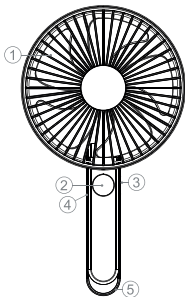

PARÁMETROS DEL PRODUCTO

Material: ABS

Revoluciones por minuto: 1358/1556/1807/2069

Caudal de aire: 2.4/2.8/3.2/3.7m/s

Capacidad de la batería: 4000mAh

Tiempo de funcionamiento: ~3.2/5/8/11.8 h

Tiempo de carga: ~3.5 h

Potencia: 4.5W

Entrada Type-C: DC 5V/2A

Tamaño del producto: 162x162x71mm

Peso: 303g

PAQUETE

- Ventilador portátil x1
- Cable x1
- Tarjeta de garantía x1
- Manual de usuario x1
- Pegatinas x1

DETALLES DEL PRODUCTO

1. Ventilador
2. Botón de encendido
3. Indicador LED
4. Entrada Type-C
5. Orificio para fijar la correa

FUNCIONAMIENTO DEL DISPOSITIVO

1. Al pulsar brevemente el botón de encendido, se cambia entre los 3 modos de velocidad y se apaga el dispositivo.
2. Conecte un extremo del cable al puerto USB del adaptador de corriente y el otro extremo al puerto Type-C del dispositivo. El indicador LED parpadea en verde durante la carga y permanece encendido una vez completada la carga. El indicador no se enciende mientras el dispositivo está en funcionamiento, pero comienza a parpadear cuando el nivel de carga es bajo.
3. También puede ajustar el ángulo del ventilador para utilizarlo en la mano o sobre una mesa, y plegarlo para transportarlo cómodamente si es necesario.