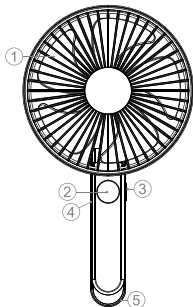

Dziękujemy za wybranie Proove! Przed rozpoczęciem korzystania z produktu należy uważnie przeczytać instrukcję obsługi.

PARAMETRY PRODUKTU

Materiał: ABS

Obroty na minutę: 1358/1556/1807/2069

Przepływ powietrza: 2.4/2.8/3.2/3.7m/s

Pojemność baterii: 4000mAh

Czas pracy: ~3.2/5/8/11.8 godz

Czas ładowania: ~3.5 godz

Moc: 4.5W

Wejście Type-C: DC 5V/2A

Rozmiar produktu: 162x162x71mm

Waga: 303g

PAKIET

- Przenośny wentylator x1
- Kabel x1
- Karta gwarancyjna x1
- Instrukcja obsługi x1
- Naklejki x1

SZCZEGÓŁY PRODUKTU

1. Wentylator
2. Wyświetlacz LED
3. Przycisk zasilania
4. Wejście Type-C
5. Otwór do mocowania paska