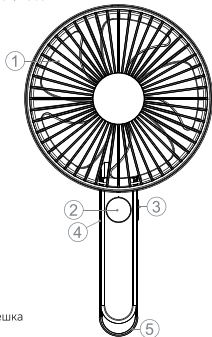

ПАРАМЕТРЫ ПРОДУКТА

Материал: ABS

Оборотов в минуту: 1358/1556/1807/2069

Поток воздуха: 2.4/2.8/3.2/3.7м/с

Ёмкость аккумулятора: 2000mAh

Время работы: ~3.2/5/8/11.8 ч

Время зарядки: ~3.5 ч

Мощность: 4.5W

Вход Туре-С: DC 5V/2A

Размер продукта: 162x162x71мм

Вес: 303г

КОМПЛЕКТАЦИЯ

- Портативный вентилятор x1
- Кабель x1
- Гарантийный талон x1
- Руководство пользователя x1
- Стикеры x1

ДЕТАЛИ ПРОДУКТА

1. Вентилятор
2. LED Дисплей
3. Кнопка питания
4. Вход Туре-С
5. Отверстие для крепления ремешка