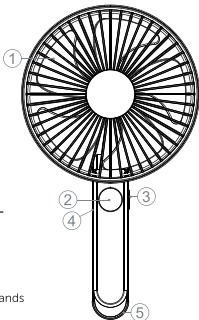

Type-C-Eingang: DC 5V/3A

Produktgröße: 162x162x71mm

Gewicht: 303g

PAKET

- Tragbarer Ventilator x1
- Kabel x1
- Garantiekarte x1
- Bedienungsanleitung x1
- Aufkleber x1

EINZELHEITEN ZUM PRODUKT

1. Lüfter
2. LED-Display
3. Ein-/Aus-Taste
4. Type-C Anschluss
5. Öffnung zur Befestigung des Armbands

BEDIENUNG DES GERÄTS

1. Durch kurzes Drücken der Ein-/Aus-Taste können Sie zwischen den 3 Geschwindigkeitsstufen wechseln und das Gerät ausschalten.
2. Verbinden Sie ein Ende des Kabels mit dem USB-Anschluss des Netzteils und das andere Ende mit dem Type-C Anschluss des Geräts. Die LED-Anzeige blinkt während des Ladevorgangs grün und leuchtet nach Abschluss des Ladevorgangs dauerhaft. Die Anzeige leuchtet nicht, während das Gerät in Betrieb ist, beginnt jedoch zu blinken, wenn der Ladezustand niedrig ist.
3. Sie können den Winkel des Ventilators für den Hand- oder Tischgebrauch einstellen und ihn bei Bedarf zum bequemen Transport zusammenklappen.