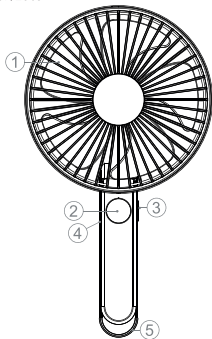

Вхід Type-C: DC 5V/2A

Розмір продукту: 162x162x71мм

Вага: 303г

КОМПЛЕКТАЦІЯ

- Портативний вентилятор x1
- Кабель x1
- Гарантійний талон x1
- Посібник користувача x1
- Наліпки x1

ДЕТАЛІ ПРОДУКТУ

1. Вентилятор
2. LED-дисплей
3. Кнопка живлення
4. Вхід Type-C
5. Отвір для кріплення ремінця